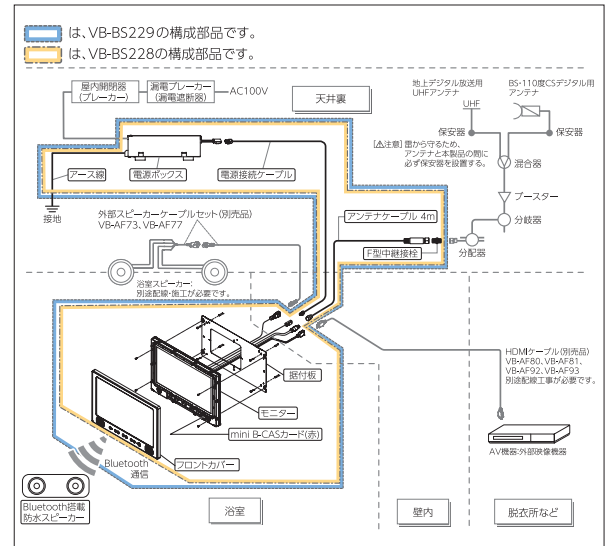

接続概略図

お問い合わせは
東京支店 ソリューション営業部 TEL03-3663-8750/FAX03-3663-8642
大阪支店 TEL06-6946-0811/FAX06-6946-0833
新潟本社 お客様サービス係 TEL0120-337-455

<http://www.twinbird.jp> ツインバード 検索

本カタログの記載内容は2021年10月現在のものです。

このパンフレットは環境に配慮した、環境対応型植物油インキを使用しています。