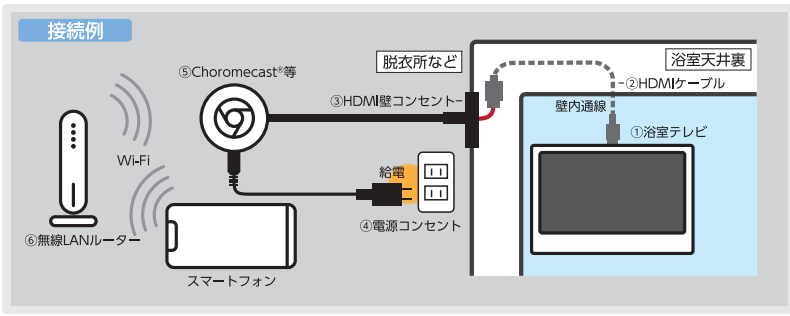

お子様と一緒に  
お風呂で「浴育」

半身浴タイムに  
ゆったりテレビ鑑賞

遅く帰った夜は  
お風呂でニュースを  
チェック

外部機器と接続して  
スマホの動画を  
テレビに伝送

※裏面 動画伝送接続例をご参照下さい

### おもな機能・特長

美しいFull HD液晶パネル

30/60/90/120分のオフタイマー機能付

防水リモコン付属

地デジ・衛星放送 (BS/110度CS) の3波受信

※衛星放送の受信環境が必要です。

# 【動画伝送接続】スマホ画面をテレビで見られる!

スマートフォンの写真や動画、動画サイトのコンテンツを浴室のテレビへ伝送可能! バスタイムがますます充実します。

品名	品番	定価(税込)
① 16V型浴室テレビ	VB-BS168W/B	198,000円
22V型浴室テレビ	VB-BS228W/B	308,000円
② HDMIケーブル(5m)	VB-AF80	11,000円
③ HDMI壁コンセント	VB-AF90	オープン価格
④ 電源コンセント	必要に応じて増設ください	
⑤ Chromecast®等	お客様ご自身でご用意ください	
⑥ 無線LANルーター	お客様ご自身でご用意ください	

※入力端子はHDMI端子です。そのほかの端子(RCA/LAN/USBなど)は接続できません。  
 ※あらかじめ浴室壁にHDMIケーブルを通線する必要があります。  
 ※インターネットサービスをご利用できません。  
 ※接続に当たっては、接続する映像機器の設置基準に従ってください。  
 ※市販のHDMIケーブルで接続された場合、動作保証できません。  
 ※Wi-Fi環境やアプリによっては伝送できない場合があります。