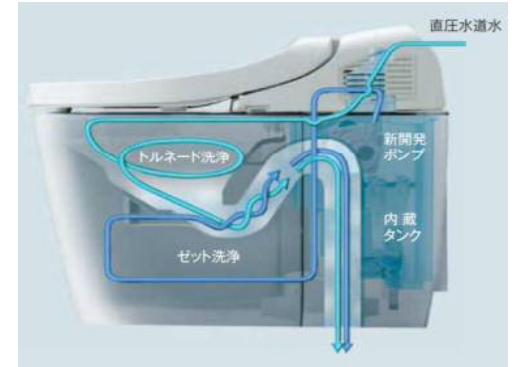

washlet.

機能一覧

Color Variation

(納期:受注後2週間)

画像はイメージです

ウォシュレット一体形便器  
NJ1

CES988R #

フチなし形状&トルネード洗浄

フチ裏のない便器と渦を巻くような水流で汚れにくくお掃除ラクラク。

トルネード洗浄  
フチなし形状

しつこい汚れもきれいに洗浄

滑らかな形状でサッとひと拭き

セフィオンテクト

超表面平滑とイオンパワーのセフィオンテクト加工で、汚れが付きにくくお掃除ラクラク。

従来便器

セフィオンテクト

特許 3339640  
特許 3354140  
特許 4395821

ハイブリッド エコロジー システム

2つの洗浄方式でしっかりパワフルに洗浄。

水圧に左右されない「タンク式」とタンクレスでコンパクトな「水道直圧式」の長所を融合させた洗浄技術。水道から直接流れる水と内蔵タンクから加圧されて流れる水、ふたつの水によってパワフルに洗浄。

クリーン便座&クリーンノズル

便座とノズルの素材に防汚効果の高い樹脂を新採用。サッとひとふきでお手入れ完了。