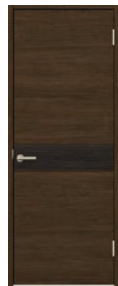

□CM4

Private / Toilet

※トイレは明かり採りスコープ、表示錠付

Sanitary

□CMA
(縦木目)

□CMB

□CMC

□CMD

□CME
(横木目)

□CMF

□CMG

□CMP

□CM5
(縦木目)

□CM7
(横木目)

Color Variation

Closet

□CMA(縦木目)

□CME(横木目)

Shoes Case W1200

※写真は横木目になります
W1200×D360 コの字

CA(縦木目)

CE(横木目)

Handle

(シャインニッケル)