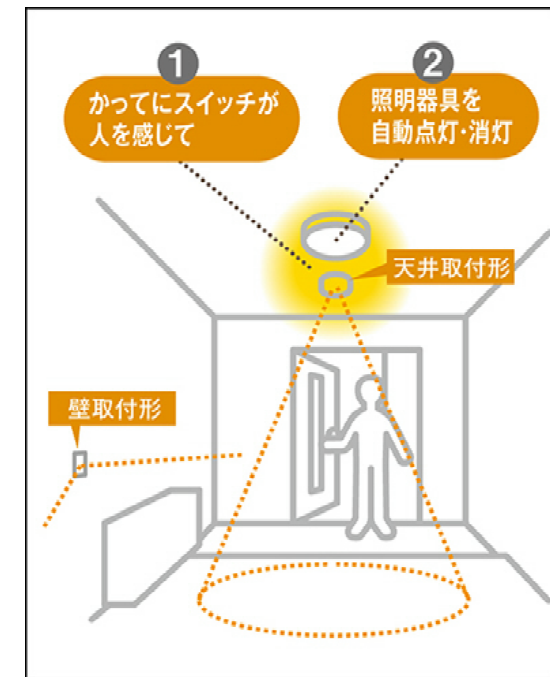

## ブラケット(コーナー)

コーナー灯 白熱灯60W相当

OB 255 149 ¥5,900 (税抜き) LED一体型 非調光

電球色	固有エネルギー消費効率 74.4 lm/W	定格光束 484 lm	定格消費電力 6.5 W	Ra 83	2700K
-----	-----------------------	-------------	--------------	-------	-------

- LED
- アクリル(乳白)
- 巾142 高117 出141 0.5kg
- 光源寿命50,000時間
- 密閉型
- 調光器不可
- 12VA(100V)

WTK1811WK

希望小売価格 10,250円(税抜)  
※掲載の価格には消費税は含まれていません。  
[壁取付]熱線センサー付自動スイッチ (2線式・3路配線対応形)(LED専用)  
(検知後連続動作時間 約10秒~30分可変形)  
(明るさセンサー・手動スイッチ付)(ホワイト)  
1.2A 100V AC

[プレート別売] WTC7101W

希望小売価格 120円(税抜)  
※掲載の価格には消費税は含まれていません。  
スイッチプレート(1連用)(ホワイト)  
※青文字は、2017年10月からの新価格です。