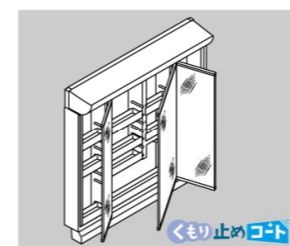

バックガードまでの一体 奥行500mmとコンパクトな形でお手入れ簡単。 カウンターは仮置きスペースにピッタリ。 奥行500mmとコンパクトなので動作スペースが広がります。

キレイアップ水栓

上から水が出るキレイアップ水栓は、水栓まわりに水がたまらないのでお掃除簡単です。

キレイアップ水栓

吐水切替

シャワー吐水

ホース収納式

整流吐水

ホースを引き出して、ボウル手前に水を流すこともできます。

エコハンドル

よく使う正面のハンドル位置で「水」を出す省エネ設計。

新てまなし排水口

お手入れ簡単仕様でキレイをキープ! **新てまなし排水口**

ゴミをキャッチヘアカッチャー
ななめ形状
へアカッチャー
通水部

化粧台本体

引出タイプ
VJHT-905SY/YS2H

ミラーキャビネット

3面鏡 (全収納・蛍光灯照明)
MVJ-903TXU

3面鏡トレイアレンジ

5cm刻みで高さを自由にアレンジ。入れるものの高さにピッタリ合わせられます。

トレイ3段
トレイ2段

取っ手タイプ

取っ手レス仕様

低ホルムアルデヒド最高等級