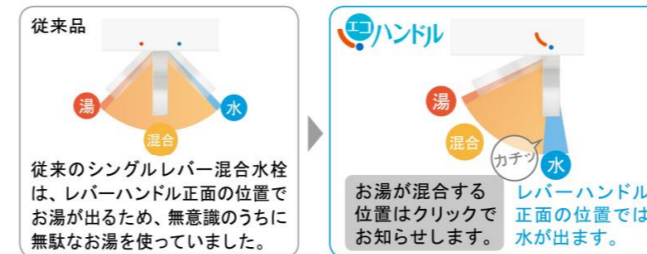

バックガードまでの一体 奥行500mmとコンパクトな形でお手入れ簡単。 カウンターは仮置きスペースにピッタリ。 奥行500mmとコンパクトなので動作スペースが広がります。

キレイアップ水栓

上から水が出るキレイアップ水栓は、水栓まわりに水がたまらないのでお掃除簡単です。

キレイアップ水栓

吐水切替

シャワー吐水

ホース収納式

整流吐水

ホースを引き出して、ボウル手前に水を流すこともできます。

エコハンドル

よく使う正面のハンドル位置で「水」を出す省エネ設計。

新てまなし排水口

お手入れ簡単仕様でキレイをキープ! **新てまなし排水口**

ゴミをキャッチヘアカッチャー
ななめ形状
へアカッチャー
通水部

化粧台本体

引出タイプ
VJHT-905SY/YS2H