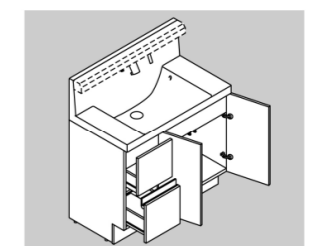

バックガードまでの一体 奥行500mmとコンパクトな形でお手入れ簡単。 カウンターは仮置きスペースにピッタリ。 奥行500mmとコンパクトなので動作スペースが広がります。

キレイアップ水栓

上から水が出るキレイアップ水栓は、水栓まわりに水がたまらないのでお掃除簡単です。

キレイアップ水栓

吐水切替

シャワー吐水

ホース収納式

整流吐水

ホースを引き出して、ボウル手前に水を流すこともできます。

エコハンドル

よく使う正面のハンドル位置で「水」を出す省エネ設計。

新てまなし排水口

お手入れ簡単仕様でキレイをキープ! **新てまなし排水口**

ゴミをキャッチヘアカッチャー
ななめ形状
へアカッチャー
通水部

化粧台本体

引出タイプ
VJHT-905SY/YS2H

ミラーキャビネット

3面鏡 (全収納・蛍光灯照明)
MVJ-903TXU

3面鏡トレイアレンジ

5cm刻みで高さを自由にアレンジ。入れるものの高さにピッタリ合わせられます。

トレイ3段
トレイ2段

取っ手タイプ

取っ手レス仕様

低ホルムアルデヒド最高等級